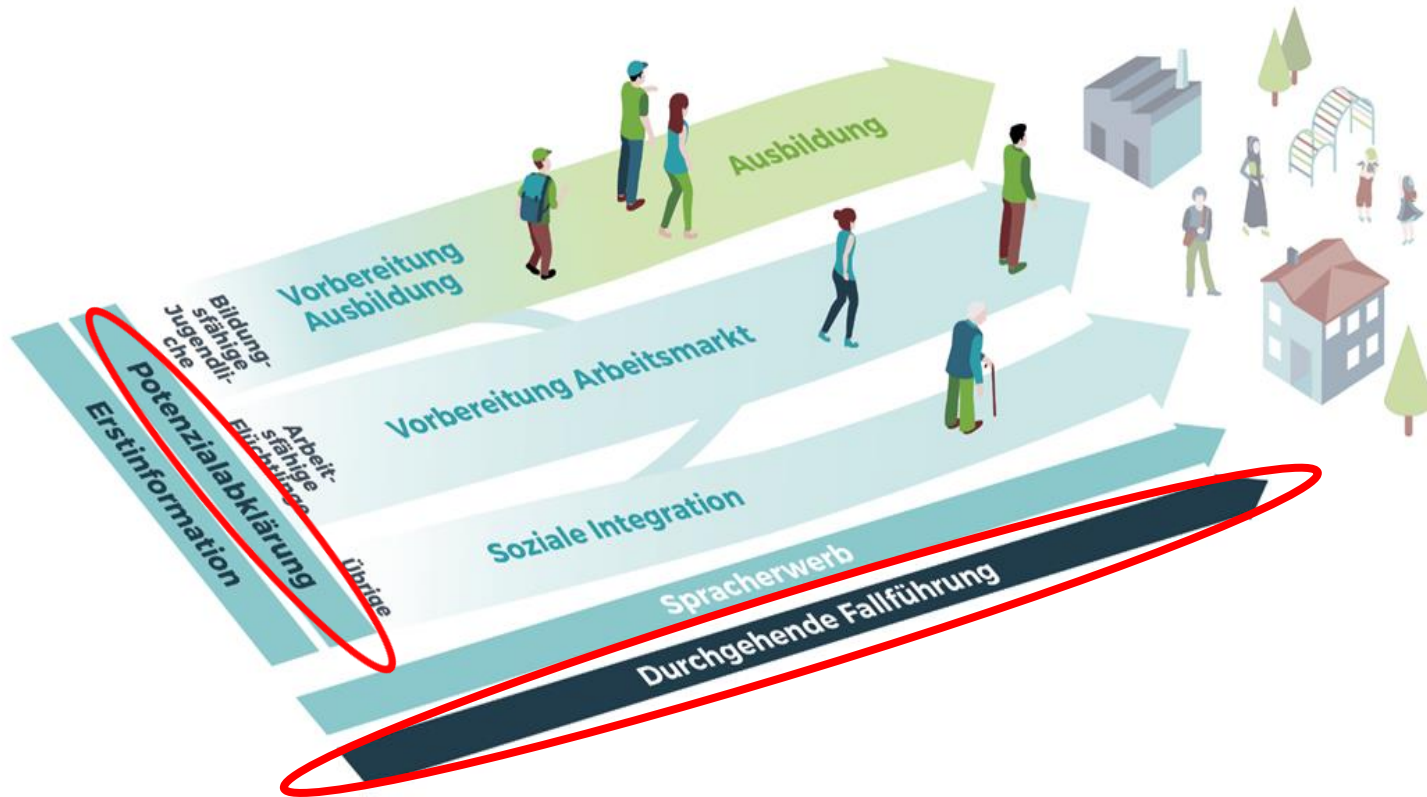

Schweizerische Eidgenossenschaft
Confédération suisse
Confederazione Svizzera
Confederaziun svizra

Integrationsagenda Schweiz

Potenzialabklärungen bei vorläufig Aufgenommenen und Flüchtlingen als IIZ-Projekt

Tindaro Ferraro, Leiter Sektion Berufliche Integration,
Stv. Leiter Abteilung Integration, Staatssekretariat für Migration SEM

Soll-Integrationsprozess

Entwicklung Instrumentarium Potenzialabklärungen als IIZ-Projekt

Ziele:

- Das Projekt entwickelt Instrumente für Potenzialabklärungen
- Das Instrument ist auf die Zielgruppe der VA/Flü zugeschnitten, jedoch auch für andere Gruppen verwendbar
- Von grosser Relevanz ist die Abstimmung mit bestehenden Instrumenten der IIZ-Partner